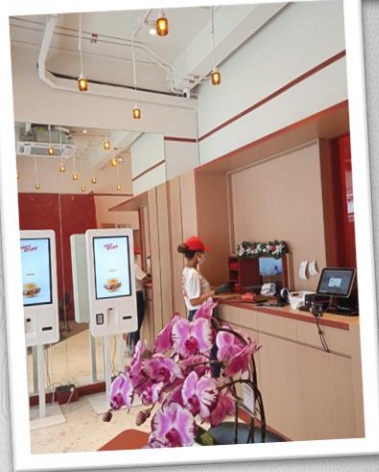

Hot Stuff Resto - One Satrio South Jakarta (2022)

Ayodhya - Alam Sutera Tangerang (2022)

La Verre - Pondok Indah Mall South Jakarta (2021)

Mon Akita - Pondok Indah Mall South Jakarta (2022)

Office Fitout - Plaza 5 Pondok Indah South Jakarta (2020)